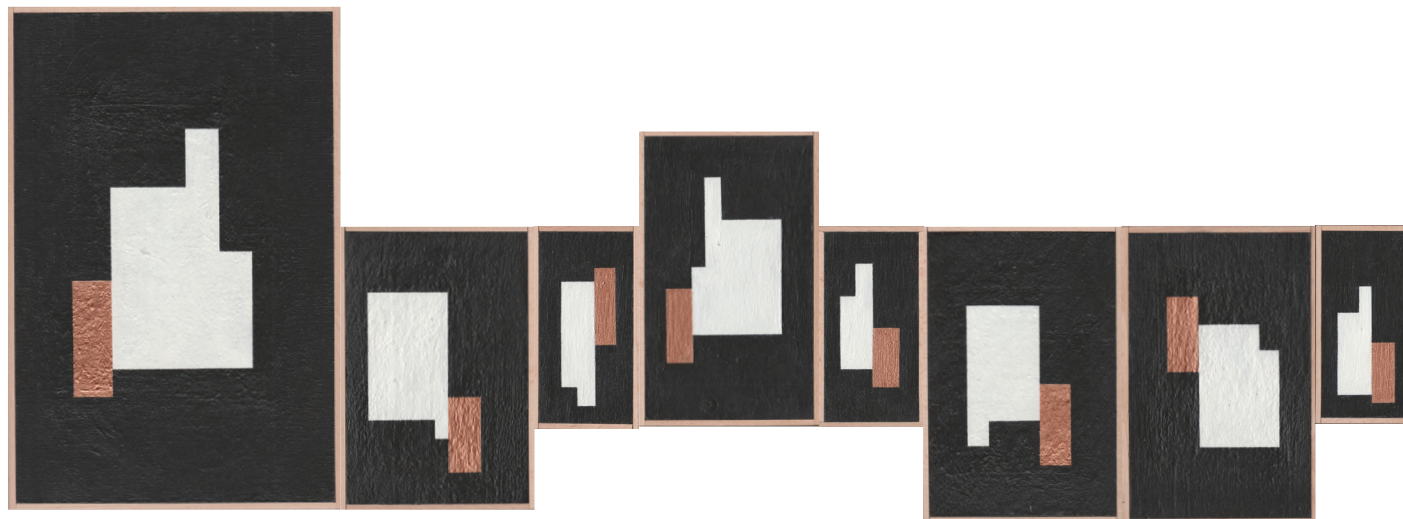

Benedikt Steiner
rhythmic fragments
03.06.–30.06.2024

Ein-Bild-Galerie in der Lampisterie
3420 Kritzensdorf Bahnhof
Bahnsteig 1

Vernissage: 02.06.2024, 16:00
Begrüßung: Maria Nebehay
Lesung: Benedikt Steiner
Musik: Marion Breiter und Dorly Kapeller

© Benedikt Steiner, Wien 2024

Benedikt Steiner

rhythmic fragments
03.06.–30.06.2024
Ein-Bild-Galerie in der Lampisterie

In seinem Werkzyklus *rhythmic fragments* vertieft der Dichter und bildende Künstler Benedikt Steiner (*1990 in Basel) die Prinzipien von Wiederholung und Variation. Jede seiner Malereien besteht lediglich aus zwei Formen sowie den Farben Schwarz, Weiß und Kupfer. Größe und Position der Elemente im Bildraum verändern sich von Bild zu Bild, bleiben strukturell jedoch immer gleich: stets verbunden, als Einheit aus zwei Fragmenten. Die formal stark reduzierten Gebilde ähneln Klängen, werden zu Takten und Rhythmen. Ausgewogen, aber ohne in Statik zu verfallen, bleiben Unwuchten und Überschüsse bestehen; bilden die Teile ein Ganzes, das in sich ruht. Im Sinne der Ein-Bild-Galerie werden die einzelnen Arbeiten Stoß an Stoß zu einem Bild gefügt, wodurch das Prinzip der Bildkomposition in der Hängung nochmal aufgenommen wird. (Benedikt Steiner)