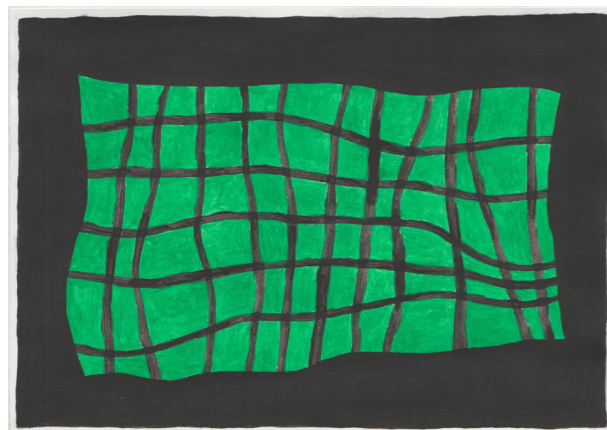

2021

BS M20

Ausglühen, 2021
Gouache, Papier
14,8 x 21 cm

BS M21

ohne Titel, 2021
Gouache, Papier
14,8 x 21 cm

Ausstellungen
8. artwalk18, Wien 2021

BS M22

Flüssiges Gitter, 2021
Gouache, Papier
14,8 x 21 cm